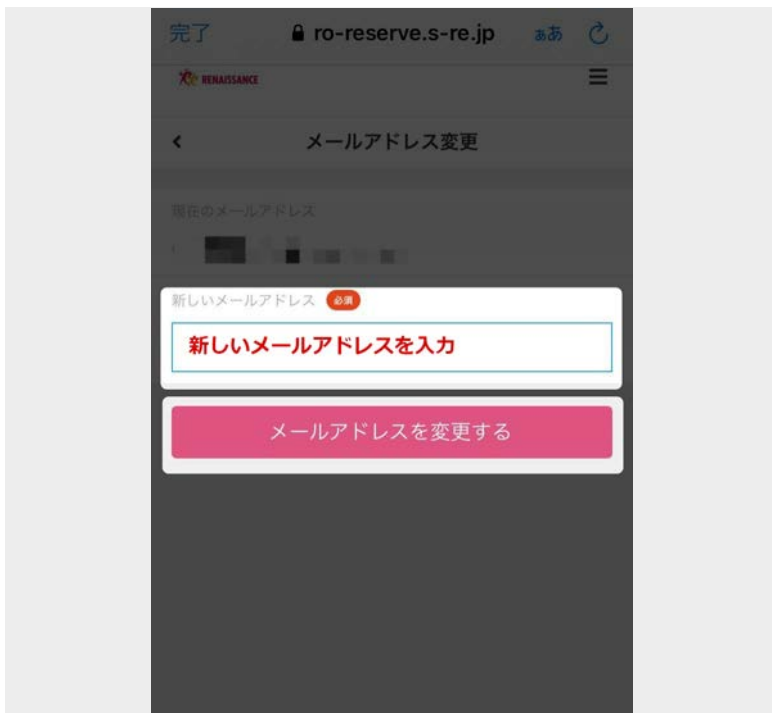

変更したいアドレスを入力し、メールアドレスを変更するをタップします。

【※注意※】

携帯キャリアメールの場合、迷惑メールフィルターの設定で、メールが届きづらい状況です。

GmailやYahoo!メールなどのメールアドレスのご利用を推奨いたします。必ず関連リンクをご覧ください。