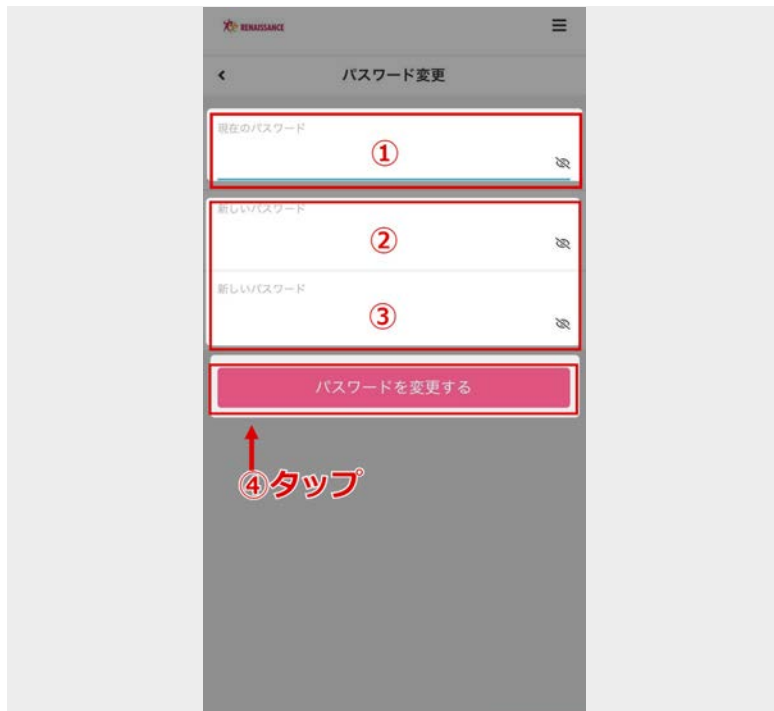

オンライン版はこちら
<https://teachme.jp/34432/manuals/25727013/>

更新：2023.12.07 06:29：花房 直央
出力：2023.12.07 06:29：花房 直央

2 ログインしましょう –メールアドレスの入力–

下記のパターンから入力する内容をご確認ください。

▼ルネサンスにメールアドレスを登録している方

ルネサンスに登録のメールアドレス

▼ルネサンスにアドレスを登録していない方（仮アドレスとなります）

XXXXXXXXXXXX@u.s-re.jp

(X=会員番号12桁、12桁以下の方は頭に「0」を入れて12桁にしてください)

3 ログインしましょう –仮パスワードの入力–

①仮パスワードを入力します。

ご自身の生年月日

(例：1990年3月19日生まれの場合は19900319)

②「ログイン」をタップします。

4 パスワードを変更しましょう

次の順で入力、操作をします。

①現在の仮パスワード
ご自身の生年月日（例：1990年3月19日生まれの場合は19900319）を入力

②新しいパスワード
ご自身の好きなパスワードに変更してください
※英数字8桁以上となるように設定してください

③新しいパスワード（確認用）
②で入力した新しいパスワードを再度入力してください

④「パスワードを変更する」をタップ

5 再度ログインしてみましょう

次の順で入力、操作をします。