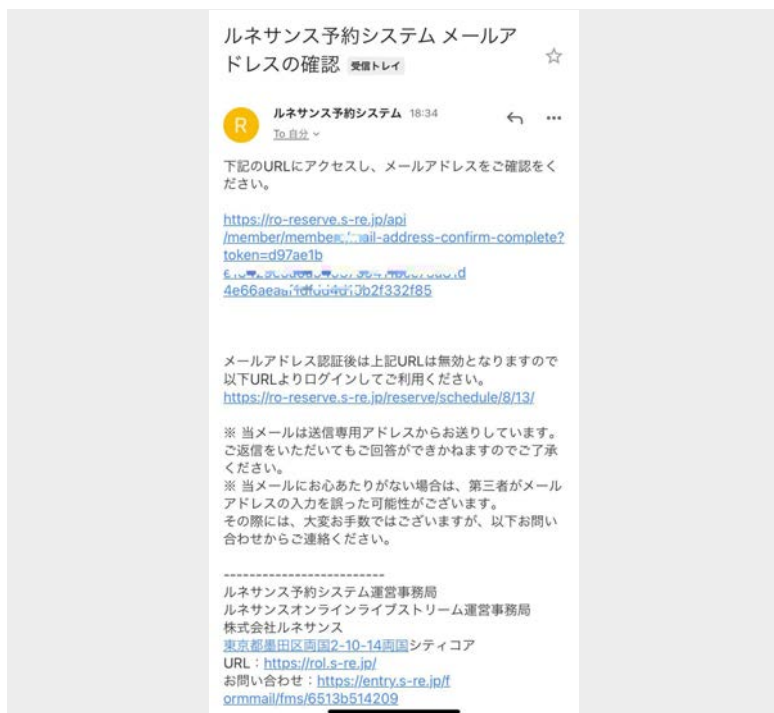

【※注意※】

携帯キャリアメールの場合、迷惑メールフィルターの設定で、メールが届きづらい状況です。

GmailやYahoo!メールなどのメールアドレスのご利用を推奨いたします。必ず関連リンクをご覧ください。

10 《仮メールアドレスでログインされた方へ》 画面が切り替わります

新しく設定したメールアドレスに確認メールが送信されます。

11 《仮メールアドレスでログインされた方へ》 新しく設定したメールを開きましょう