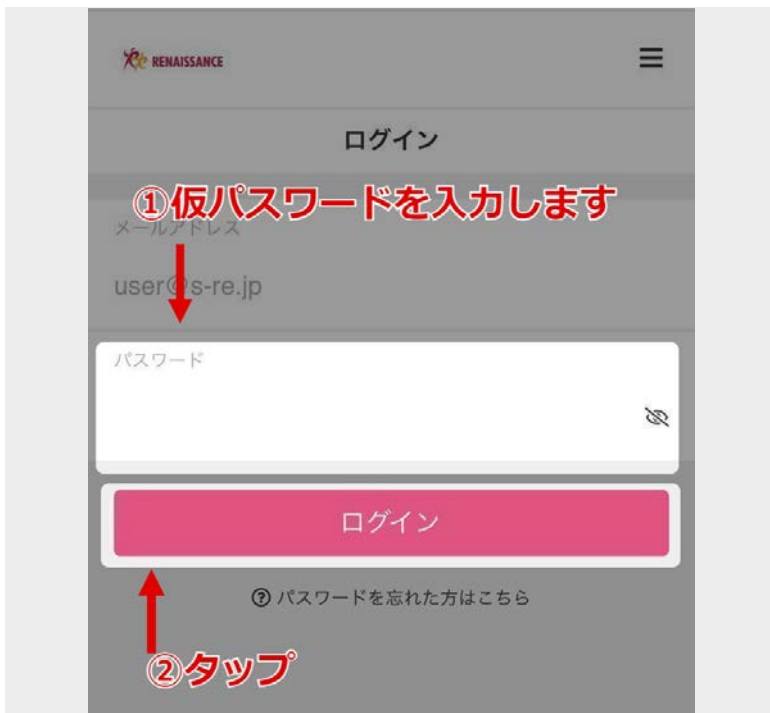

オンライン版はこちら
<https://teachme.jp/34432/manuals/25727013/>

更新：2023.12.07 06:29：花房 直央
出力：2023.12.07 06:29：花房 直央

2 ログインしましょう –メールアドレスの入力–

下記のパターンから入力する内容をご確認ください。

▼ルネサンスにメールアドレスを登録している方

ルネサンスに登録のメールアドレス

▼ルネサンスにアドレスを登録していない方（仮アドレスとなります）

XXXXXXXXXXXX@u.s-re.jp

(X=会員番号12桁、12桁以下の方は頭に「0」を入れて12桁にしてください)

3 ログインしましょう –仮パスワードの入力–

①仮パスワードを入力します。

ご自身の生年月日

(例：1990年3月19日生まれの場合は19900319)

②「ログイン」をタップします。

4 パスワードを変更しましょう