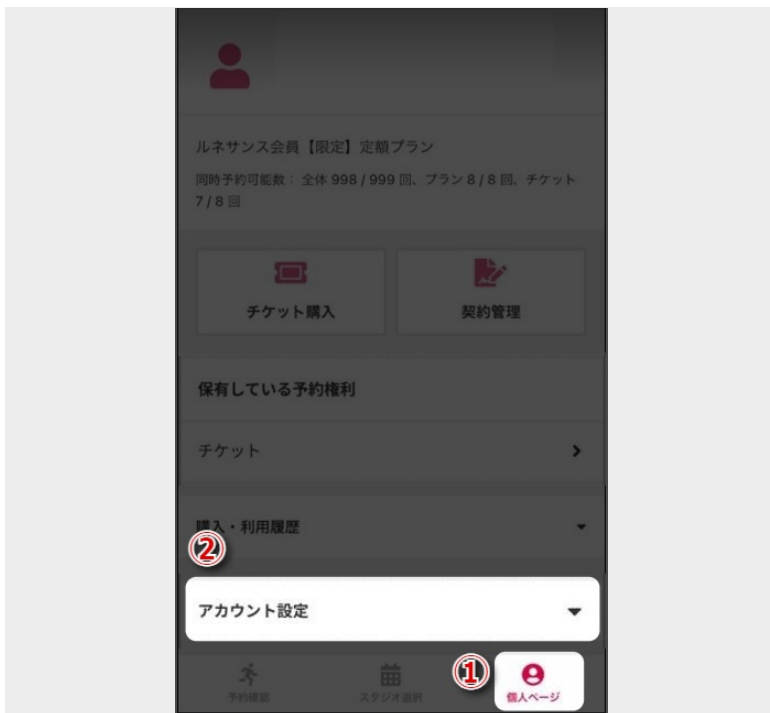

「個人ページ」をタップし、「アカウント設定」を選択します。