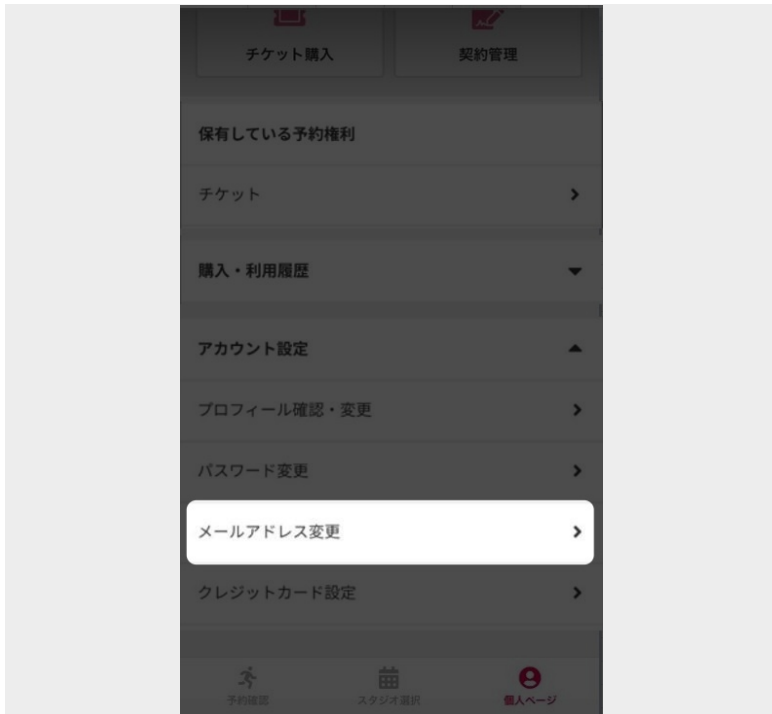

8 《仮メールアドレスでログインされた方へ》 メールアドレスを変更しましょう②

「メールアドレス変更」をタップします。

9 《仮メールアドレスでログインされた方へ》 変更したいメールアドレスを入力しましょう