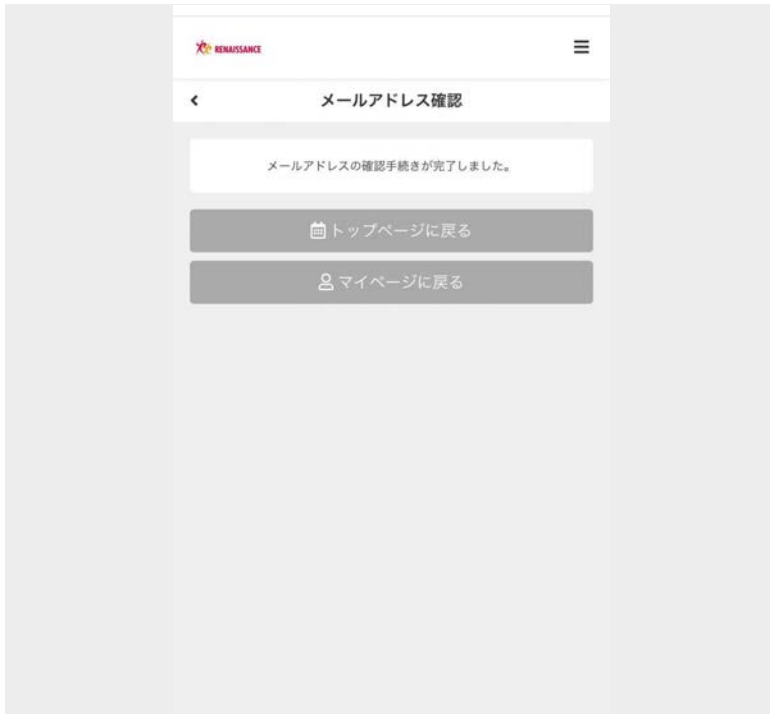

本文内のURLをタップします

※メールが来ない場合は、「迷惑メール」のボックスに入っていないか確認ください。

それでも届かない場合はSTEP8にございます、ドメイン指定受信設定をお願いいたします。

※確認メールに記載のURL有効時間は30分以内となっております。

また2回目以降はこのURLは無効となります。このURLからはログインできませんのでご注意ください。

12 《仮メールアドレスでログインされた方へ》 メールアドレスの変更完了

更新：2023.12.07 06:29：花房 直央
出力：2023.12.07 06:29：花房 直央

予約サイトにアクセスしましょう

【ルネサンス予約システム】 ログイン
<https://ro-reserve.s-re.jp/app/login>

初期設定完了

★【ルネサンス会員向け】 オンラインレッスンの予約から受講まで
<https://teachme.jp/34432/manuals/11537237>